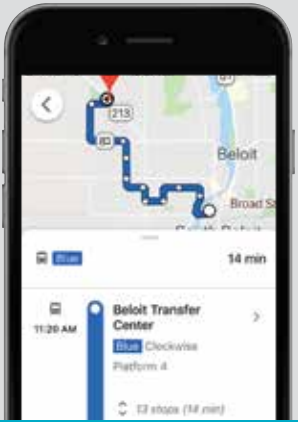

Accesibilidad y Paratransit

Todos los vehículos de Beloit Transit son accesibles. Para solicitar una modificación razonable para una póliza de Beloit Transit, llame al (608) 364-2870. Beloit Transit opera servicio de paratransit complementario y desviará hasta tres cuartos de milla desde la ruta para los pasajeros registrados de paratransit. Para verificar que tu discapacidad te qualifa, y llenar un solicitud, llame al (608) 364-2870.

Planifique tu viaje por Internet

Google Maps es una gran manera de planificar su viaje. Descargue la aplicación Google Maps en su teléfono, o utilice el planificador de viajes en www.beloittransit.com.

(608) 364-2870
www.beloittransit.com

Beloit Transit System Guía de pasajeros

Beloit Transit System

Tarifas en efectivo

	Rutas locales	Beloit-Janesville Expreso
Público en general	\$1.50	\$3.50
Adultos Mayores Edades 65+	\$.75	\$1.75
Personas con discapacidades Muestra tarjeta de Medicare y identificación	\$.75	\$1.75
Niños edades 4 y menores Limita dos niños por cada adulto	Free	Free

- Main Transit Office (1225 Willowbrook Rd)
- BTS Transfer Center (225 Shirland Ave)
- City Hall - Treasurer's Office (2nd floor)
- Grinnell Hall Senior Center (631 Bluff St)
- Walmart (Tokens only - vending machine near entrance)