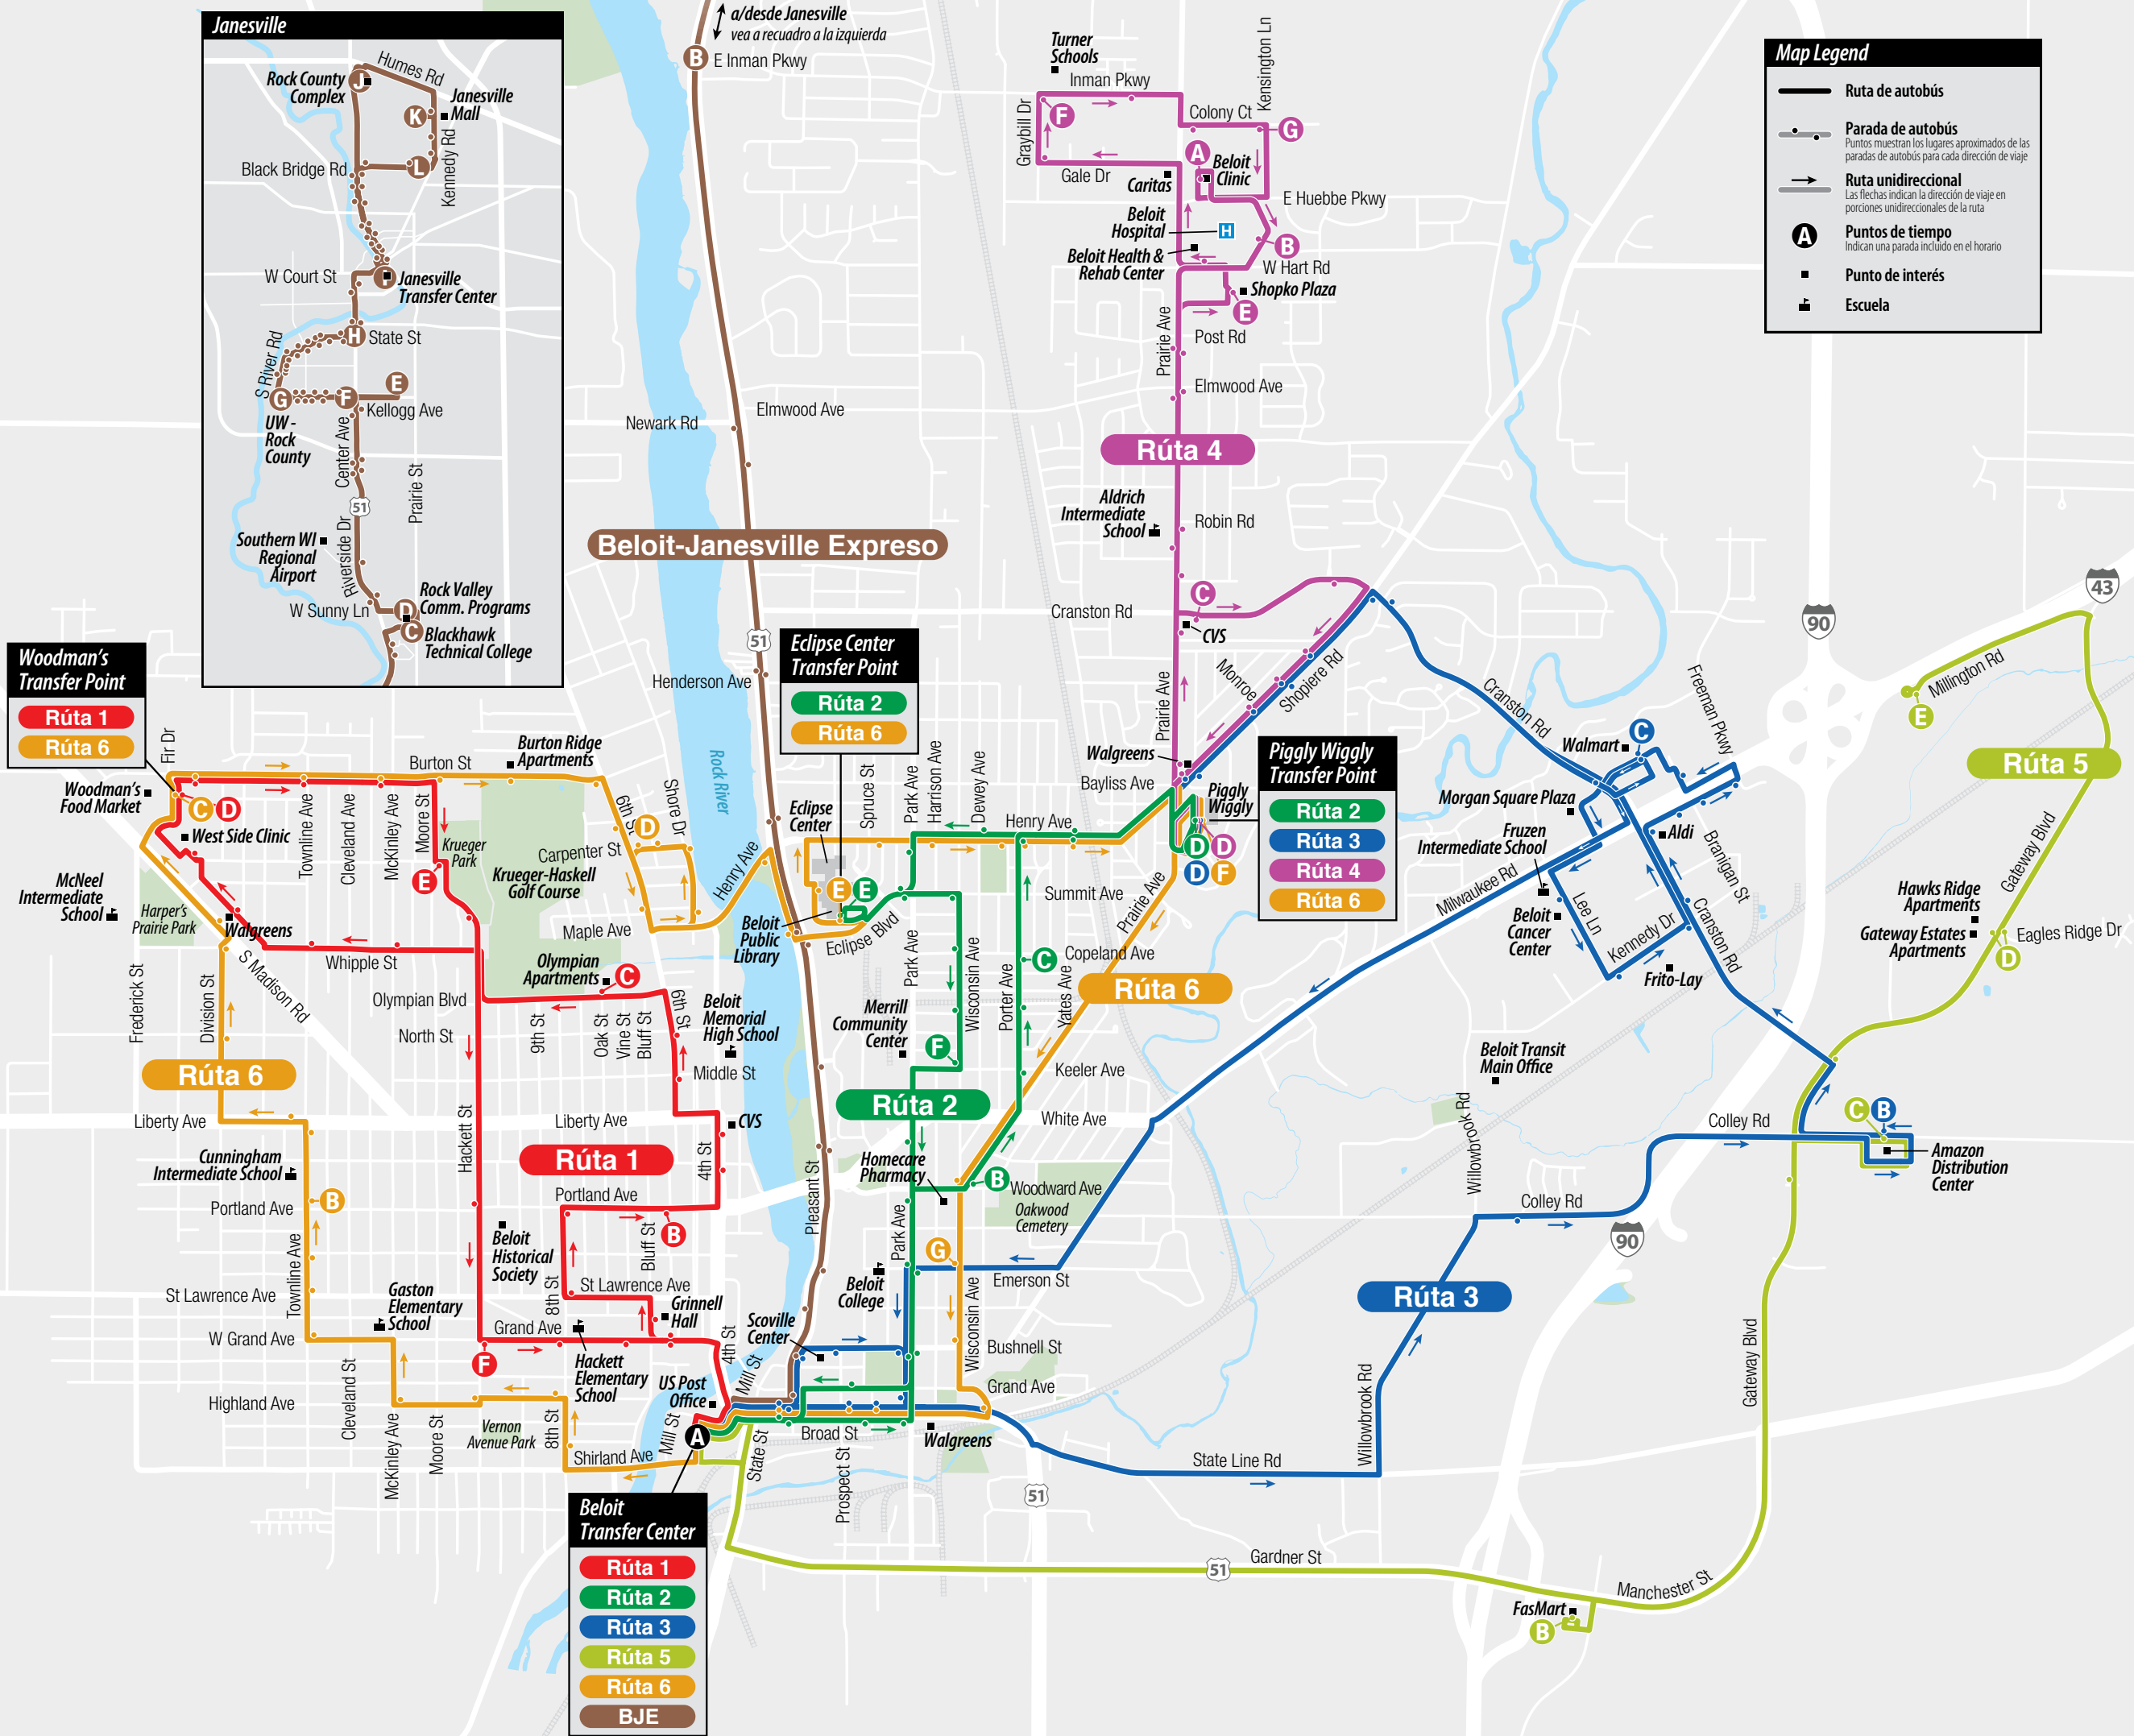

(608) 364-2870
www.beloittransit.com

Beloit Transit System Guía de pasajeros

Beloit Transit System

Tarifas en efectivo

	Rutas locales	Beloit-Janesville Expreso
Público en general	\$1.50	\$3.50
Adultos Mayores Edades 65+	\$.75	\$1.75
Personas con discapacidades Muestra tarjeta de Medicare y identificación	\$.75	\$1.75
Niños edades 4 y menores Limita dos niños por cada adulto	Free	Free

	Rutas locales	Beloit-Janesville Expreso
10-viaje pases		
Público en general	\$12.00	\$30.00
Edades 65+/ con discapacidades	\$6.00	\$17.50

Tokens

	Paquetes de fichas	Paquetes de máquinas expendedoras
10 Tokens	\$12.00	4 Tokens \$5.00
20 Tokens	\$23.00	8 Tokens \$10.00
50 Tokens	\$55.00	17 Tokens \$20.00

(608) 364-2870
www.beloittransit.com

A partir del 30 de noviembre de 2020

(608) 364-2870
www.beloittransit.com

Rúta 1

Lunes-Viernes

	A	B	C	D	E	F	A
AM	5:30	5:36	5:40	5:45	5:50	5:55	5:59
	6:00	6:06	6:10	6:15	6:20	6:25	6:29
	6:30	6:36	6:40	6:45	6:50	6:55	6:59
	7:00	7:06	7:10	7:15	7:20	7:25	7:29
	7:30	7:36	7:40	7:45	7:50	7:55	7:59
	8:00	8:06	8:10	8:15	8:20	8:25	8:29
	8:30	8:36	8:40	8:45	8:50	8:55	8:59
	9:00	9:06	9:10	9:15	9:20	9:25	9:29
	9:30	9:36	9:40	9:45	9:50	9:55	9:59
	10:00	10:06	10:10	10:15	10:20	10:25	10:29
	10:30	10:36	10:40	10:45	10:50	10:55	10:59
	11:00	11:06	11:10	11:15	11:20	11:25	11:29
	11:30	11:36	11:40	11:45	11:50	11:55	11:59
PM	12:00	12:06	12:10	12:15	12:20	12:25	12:29
	12:30	12:36	12:40	12:45	12:50	12:55	12:59
	1:00	1:06	1:10	1:15	1:20	1:25	1:29
	1:30	1:36	1:40	1:45	1:50	1:55	1:59
	2:00	2:06	2:10	2:15	2:20	2:25	2:29
	2:30	2:36	2:40	2:45	2:50	2:55	2:59
	3:00	3:06	3:10	3:15	3:20	3:25	3:29
	3:30	3:36	3:40	3:45	3:50	3:55	3:59
	4:00	4:06	4:10	4:15	4:20	4:25	4:29
	4:30	4:36	4:40	4:45	4:50	4:55	4:59
	5:00	5:06	5:10	5:15	5:20	5:25	5:29
	5:30	5:36	5:40	5:45	5:50	5:55	5:59