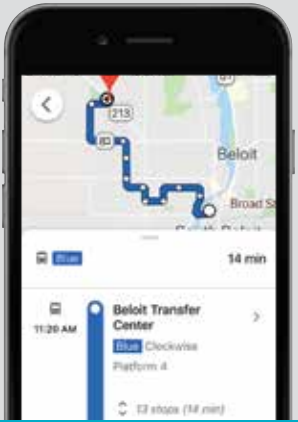

Accesibilidad y Paratransit

Todos los vehículos de Beloit Transit son accesibles. Para solicitar una modificación razonable para una póliza de Beloit Transit, llame al (608) 364-2870. Beloit Transit opera servicio de paratransit complementario y desviará hasta tres cuartos de milla desde la ruta para los pasajeros registrados de paratransit. Para verificar que tu discapacidad te qualifa, y llenar un solicitud, llame al (608) 364-2870.

Planifique tu viaje por Internet

Google Maps es una gran manera de planificar su viaje. Descargue la aplicación Google Maps en su teléfono, o utilice el planificador de viajes en www.beloittransit.com.

(608) 364-2870
www.beloittransit.com

Beloit Transit System

Guía de pasajeros

Beloit Transit System

Tarifas en efectivo

	Rutas locales	Beloit-Janesville Expreso
Público en general	\$1.50	\$3.50
Adultos Mayores Edades 65+	\$.75	\$1.75
Personas con discapacidades Muestra tarjeta de Medicare y identificación	\$.75	\$1.75
Niños edades 4 y menores Limita dos niños por cada adulto	Free	Free