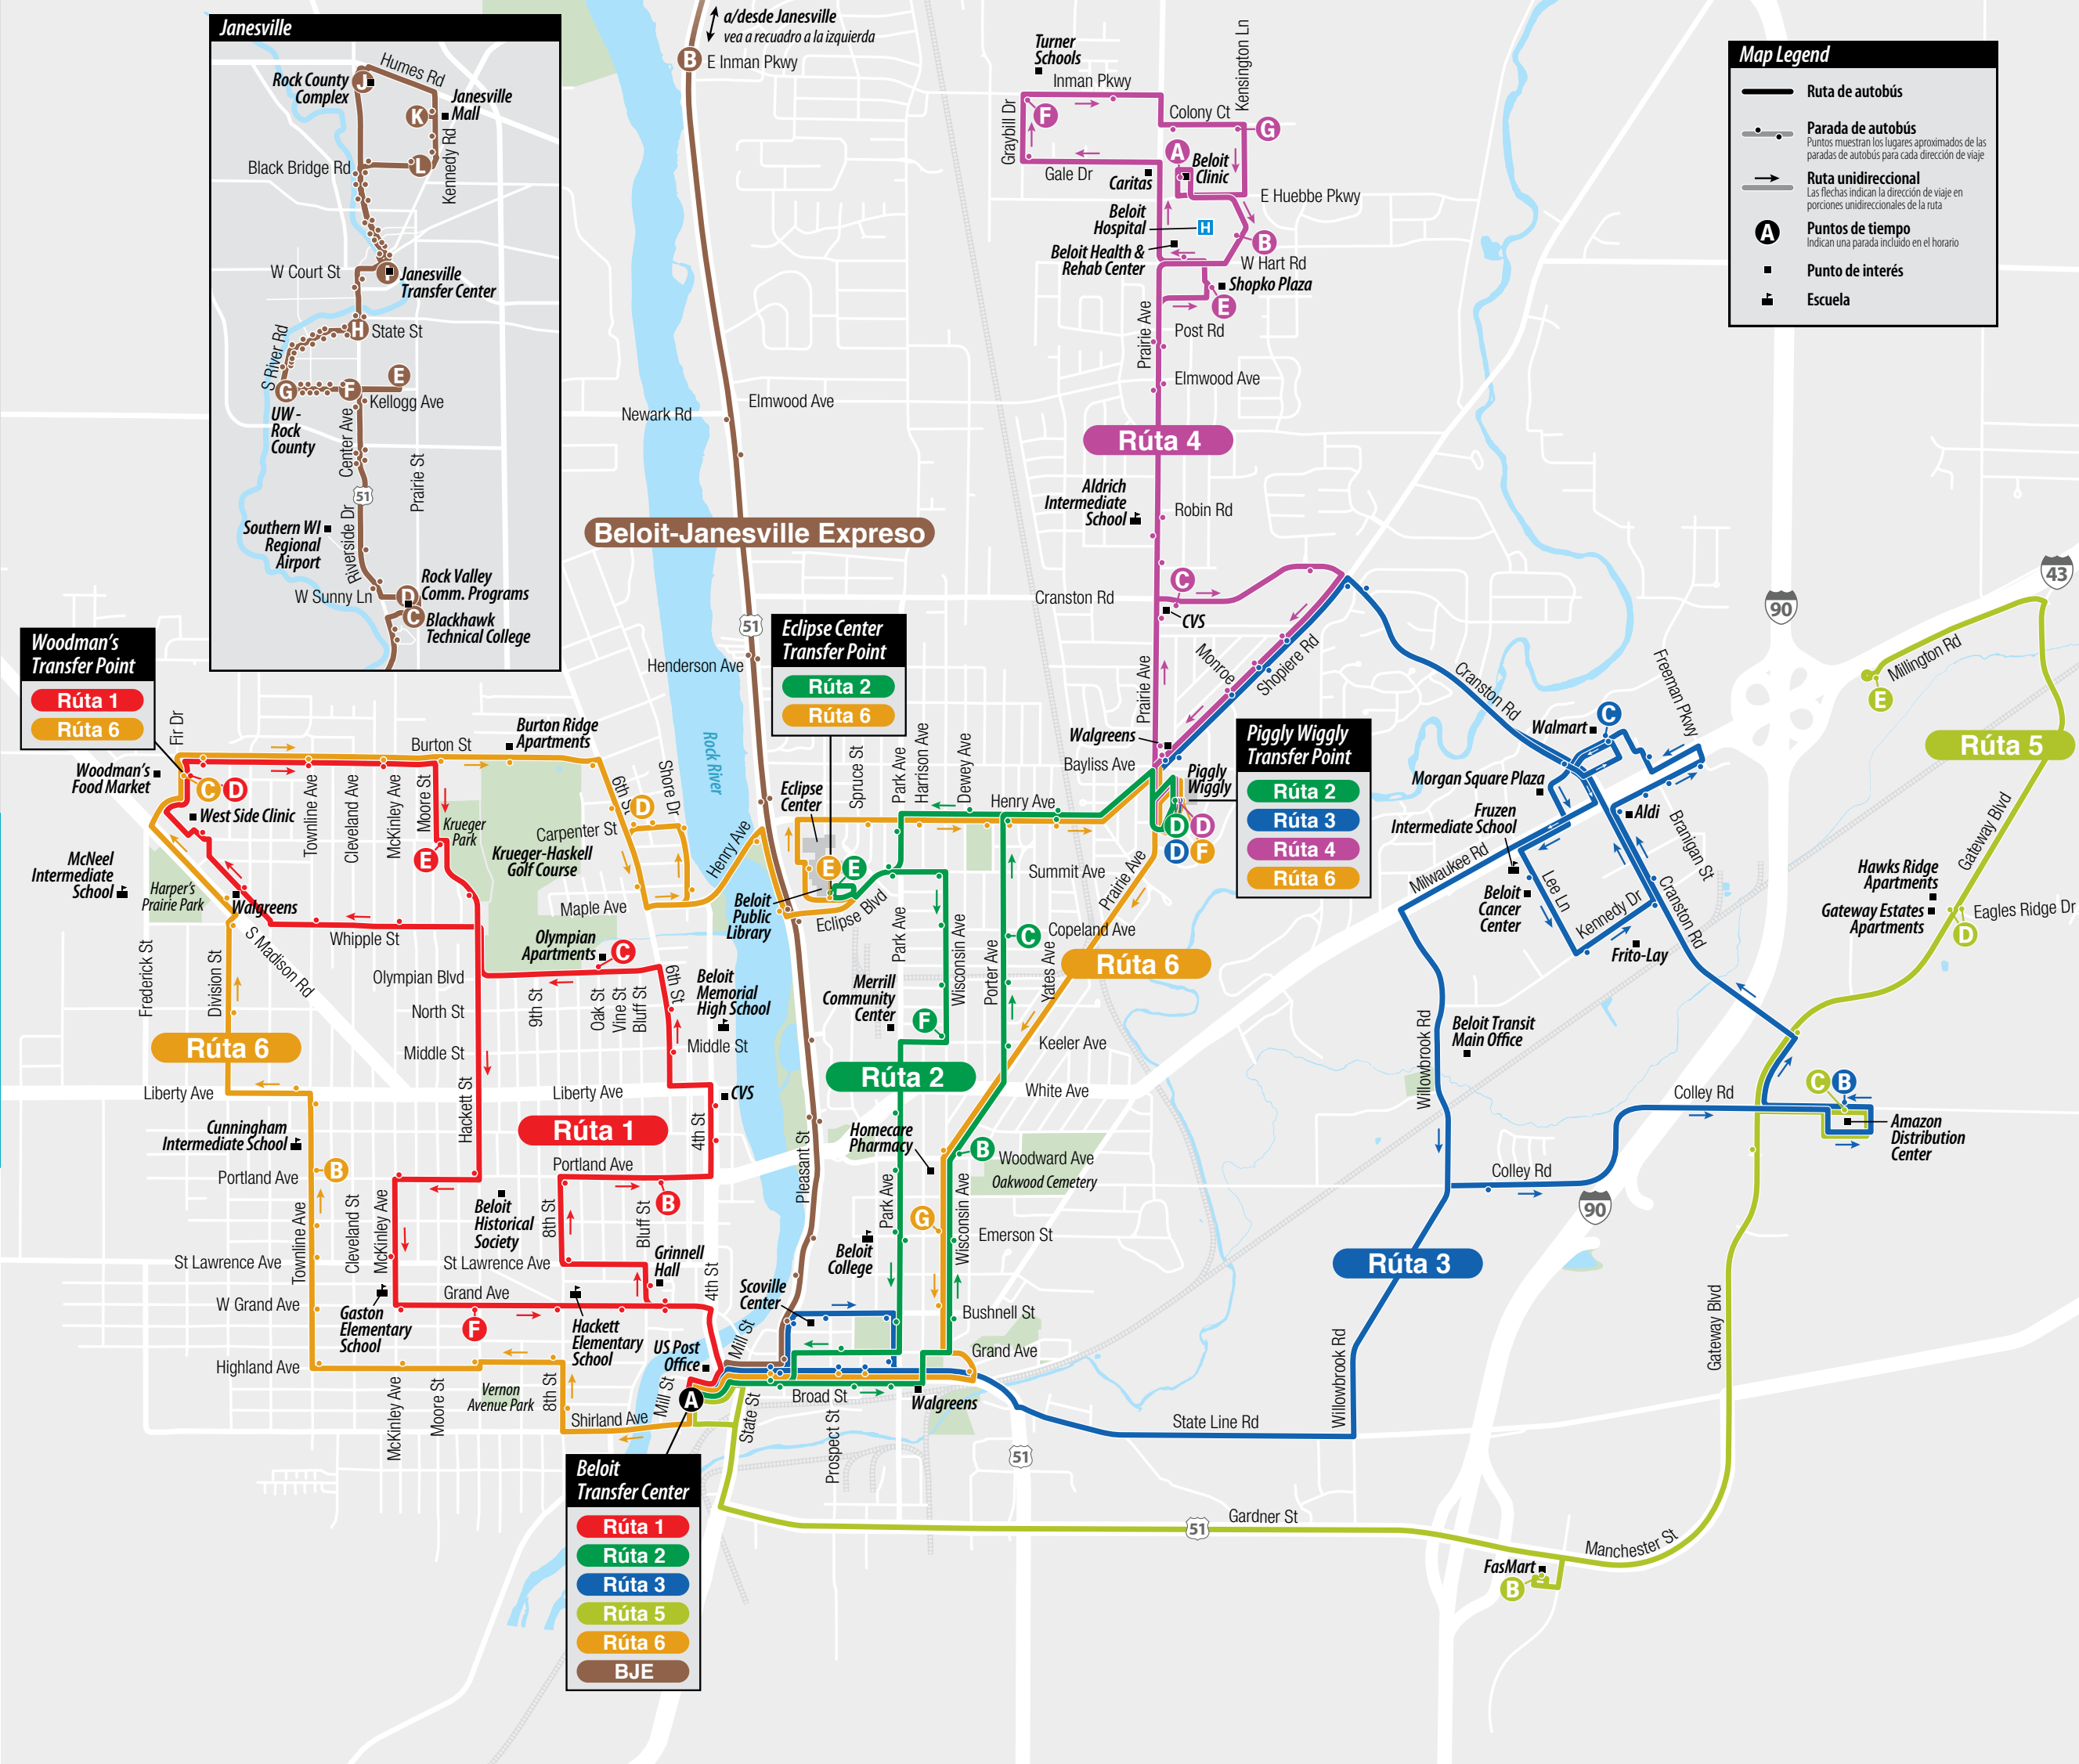

Planifique tu viaje por Internet

Google Maps es una gran manera de planificar su viaje. Descargue la aplicación Google Maps en su teléfono, o utilice el planificador de viajes en www.beloittransit.com.

(608) 364-2870
www.beloittransit.com

Beloit Transit System

Guía de pasajeros

Beloit Transit System

Tarifas en efectivo

	Rutas locales	Beloit-Janesville Expreso
Público en general	\$1.50	\$3.50
Adultos Mayores Edades 65+	\$.75	\$1.75
Personas con discapacidades Muestra tarjeta de Medicare y identificación	\$.75	\$1.75
Niños edades 4 y menores Limita dos niños por cada adulto	Free	Free

A partir del 26 de Octubre de 2020

(608) 364-2870
www.beloittransit.com

(608) 364-2870
www.beloittransit.com

Rúta 1

Lunes-Viernes

	A	B	C	D	E	F	A
AM	5:30	5:36	5:40	5:45	5:50	5:55	5:59
	6:00	6:06	6:10	6:15	6:20	6:25	6:29
	6:30	6:36	6:40	6:45	6:50	6:55	6:59
	7:00	7:06	7:10	7:15	7:20	7:25	7:29
	7:30	7:36	7:40	7:45	7:50	7:55	7:59
	8:00	8:06	8:10	8:15	8:20	8:25	8:29
	8:30	8:36	8:40	8:45	8:50	8:55	8:59
	9:00	9:06	9:10	9:15	9:20	9:25	9:29
	9:30	9:36	9:40	9:45	9:50	9:55	9:59
	10:00	10:06	10:10	10:15	10:20	10:25	10:29
	10:30	10:36	10:40	10:45	10:50	10:55	10:59
	11:00	11:06	11:10	11:15	11:20	11:25	11:29
	11:30	11:36	11:40	11:45	11:50	11:55	11:59
PM	12:00	12:06	12:10	12:15	12:20	12:25	12:29
	12:30	12:36	12:40	12:45	12:50	12:55	12:59
	1:00	1:06	1:10	1:15	1:20	1:25	1:29
	1:30	1:36	1:40	1:45	1:50	1:55	1:59
	2:00	2:06	2:10	2:15	2:20	2:25	2:29
	2:30	2:36	2:40	2:45	2:50	2:55	2:59
	3:00	3:06	3:10	3:15	3:20	3:25	3:29
	3:30	3:36	3:40	3:45	3:50	3:55	3:59
	4:00	4:06	4:10	4:15	4:20	4:25	4:29
	4:30	4:36	4:40	4:45	4:50	4:55	4:59
	5:00	5:06	5:10	5:15	5:20	5:25	5:29
	5:30	5:36	5:40	5:45	5:50	5:55	5:59

Rúta 5

Lunes-Viernes

	A	B	C	D	E	D	C	A
AM	6:00	6:10	6:17	6:22	6:30	6:35	6:39	6:55
	7:00	7:10	7:17	7:22	7:30	7:35	7:39	7:55
PM	5:00	5:10	5:17	5:22	5:30	5:35	5:39	5:55
	6:00	6:10	6:17	6:22	6:30	6:35		

Rúta 6