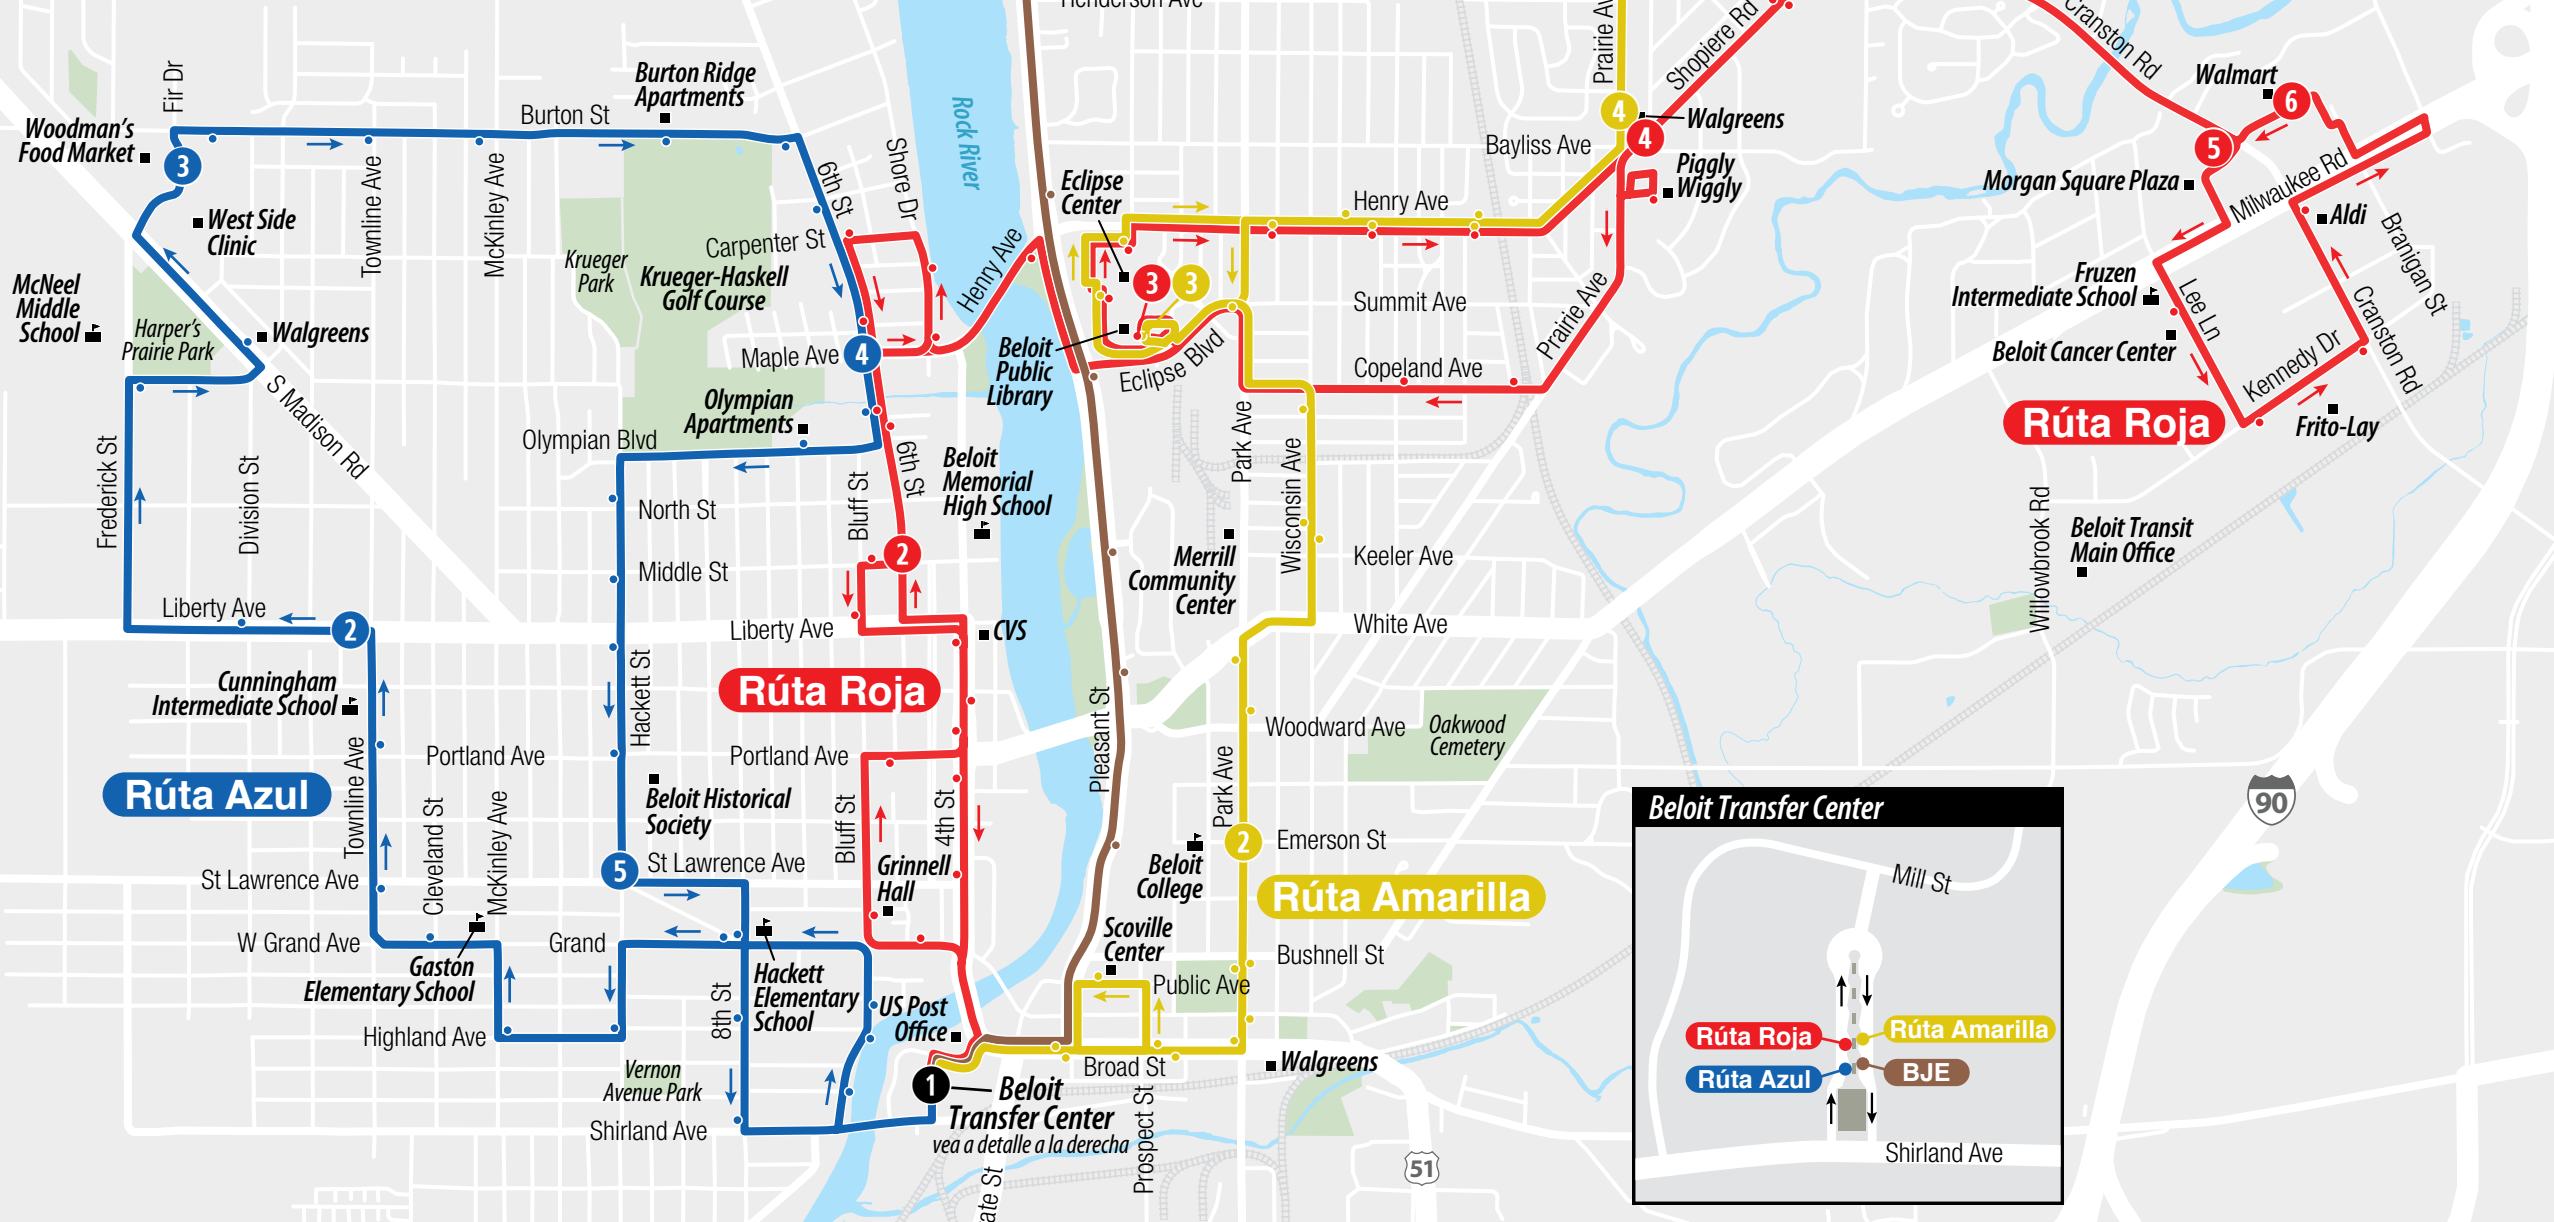

Beloit-Janesville Expreso

Map Legend

- Ruta de autobús
- Parada de autobús
Puntos muestran los lugares aproximados de las paradas de autobús para cada dirección de viaje
- Ruta unidireccional
Las flechas indican la dirección de viaje en porciones unidireccionales de la ruta
- Puntos de tiempo
Indican una parada incluido en el horario
- Punto de interés
- Escuela

Rúta Roja

Lunes-Viernes

	1 Beloit Transfer Center	2 6th & Middle (High School)	3 Eclipse Center	4 Shopiere Rd & Moccasin Trail	5 Morgan Square Plaza	6 Walmart	4 Walgreens (Shopiere Rd)	3 Eclipse Center	2 6th & Middle (High School)	1 Beloit Transfer Center
AM	6:00	6:09	6:15	6:20	6:27	6:40	6:48	6:53	6:59	7:20
	6:40	6:49	6:55	7:00	7:07	7:20	7:28	7:33	7:39	8:00
	7:20	7:29	7:35	7:40	7:47	8:00	8:08	8:13	8:19	8:40
	8:00	8:09	8:15	8:20	8:27	8:40	8:48	8:53	8:59	9:20
	8:40	8:49	8:55	9:00	9:07	9:20	9:28	9:33	9:39	10:00
	9:20	9:29	9:35	9:40	9:47	10:00	10:08	10:13	10:19	10:40
	10:00	10:09	10:15	10:20	10:27	10:40	10:48	10:53	10:59	11:20
	10:40	10:49	10:55	11:00	11:07	11:20	11:28	11:33	11:39	12:00
	11:20	11:29	11:35	11:40	11:47	12:00	12:08	12:13	12:19	12:40
PM	12:40	12:49	12:55	1:00	1:07	1:20	1:28	1:33	1:39	2:00
	1:20	1:29	1:35	1:40	1:47	2:00	2:08	2:13	2:19	2:40
	2:00	2:09	2:15	2:20	2:27	2:40	2:48	2:53	2:59	3:20
	2:40	2:49	2:55	3:00	3:07	3:20	3:28	3:33	3:39	4:00
	3:20	3:29	3:35	3:40	3:47	4:00	4:08	4:13	4:19	4:40
	4:00	4:09	4:15	4:20	4:27	4:40	4:48	4:53	4:59	5:20
	4:40	4:49	4:55	5:00	5:07	5:20	5:28	5:33	5:39	6:00
	5:20	5:29	5:35	5:40	5:47	6:00	6:08	6:13	6:19	6:40
	6:00	6:09	6:15	6:20	6:27	6:40				