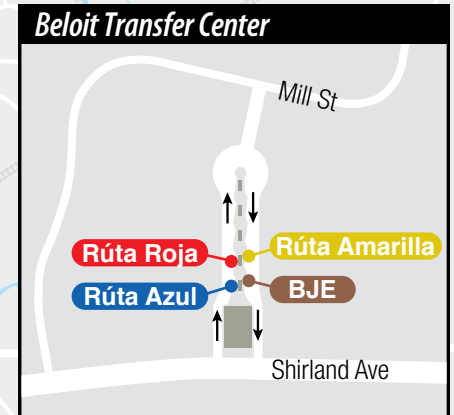

Beloit-Janesville Expreso

Map Legend

- Ruta de autobús
- Parada de autobús
Puntos muestran los lugares aproximados de las paradas de autobús para cada dirección de viaje
- Ruta unidireccional
Las flechas indican la dirección de viaje en porciones unidireccionales de la ruta
- Puntos de tiempo
Indican una parada incluido en el horario
- Punto de interés
- Escuela

Beloit-Janesville Expreso

Al Norte Lunes-Viernes

	1 Beloit Transfer Center	2 S Riverside Dr & E Inman Pkwy	3 Blackhawk Technical College	4 Rock Valley Community Program	5 Conde & Adel (Kandu)	6 Kellogg Ave & Center St (Job Center)	7 UW-Rock County	8 State & Center	9 Downtown Transfer Center	10 Rock County Complex	11 Kennedy & Barbary (Riverfront, Inc.)	12 Blackbridge Rd & Alden Rd	9 Downtown Transfer Center
AM	6:00	6:11	6:15	6:17		6:25	6:30	6:35	6:45	6:55	7:00	7:05	7:15
	7:00	7:11	7:15	7:17		7:25	7:30	7:35	7:45	7:55	8:00	8:05	8:15
	8:00	8:11	8:15	8:17	8:25	*	8:30	8:35	8:45	8:55	9:00	9:05	9:15
	9:00	9:11	9:15	9:17		9:25	9:30	9:35	9:45	9:55	10:00	10:05	10:15
	10:00	10:11	10:15	10:17		10:25	10:30	10:35	10:45	10:55	11:00	11:05	11:15
	11:00	11:11	11:15	11:17		11:25	11:30	11:35	11:45	11:55	12:00	12:05	12:15
PM	12:00	12:11	12:15	12:17		12:25	12:30	12:35	12:45	12:55	1:00	1:05	1:15
	1:00	1:11	1:15	1:17		1:25	1:30	1:35	1:45	1:55	2:00	2:05	2:15
	2:00	2:11	2:15	2:17		2:25	2:30	2:35	2:45	2:55	3:00	3:05	3:15
	3:00	3:11	3:15	3:17		3:25	3:30	3:35					